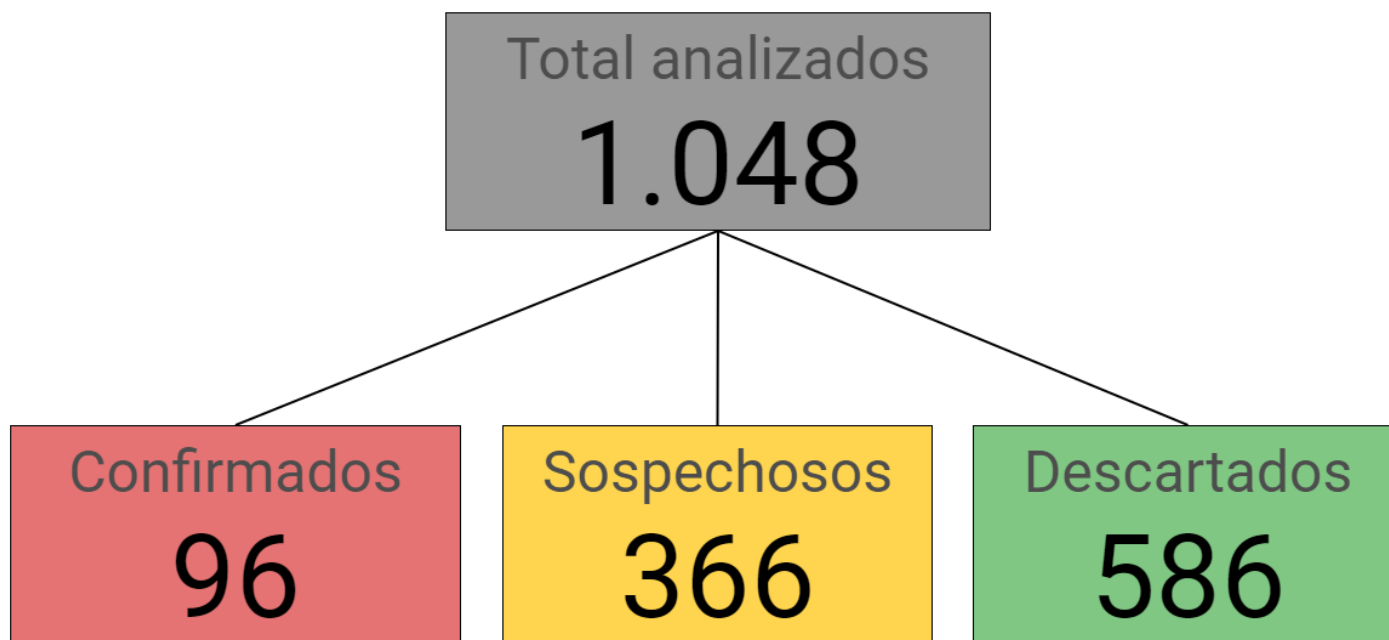

### Casos confirmados de nuevo Coronavirus (COVID-19) - Provincia de Córdoba

- La Provincia de Córdoba continúa en la fase de contención de la epidemia. En tres ciudades (Córdoba Capital, Alta Gracia y Río Cuarto) se registra transmisión local por conglomerados, es decir, casos correspondientes a personas que contrajeron el virus por contacto estrecho con un caso positivo. Córdoba no registra al día de hoy transmisión local comunitaria (circulación del virus en la población).
- Al 31 de marzo de 2020 se notificó un total de 1048 casos, de los cuales 96 (9,16%) son confirmados (95 de Córdoba y una de otra provincia), 366 (34,92%) son sospechosos y 586 (55,91%) resultaron negativos.

De las personas con diagnóstico positivo para COVID-19, 94 (98%) se encuentran en tratamiento, una (1%) se recuperó y tiene el alta definitiva y otra (1%) falleció.

### Lugar de viaje

### Detalle por lugar de viaje