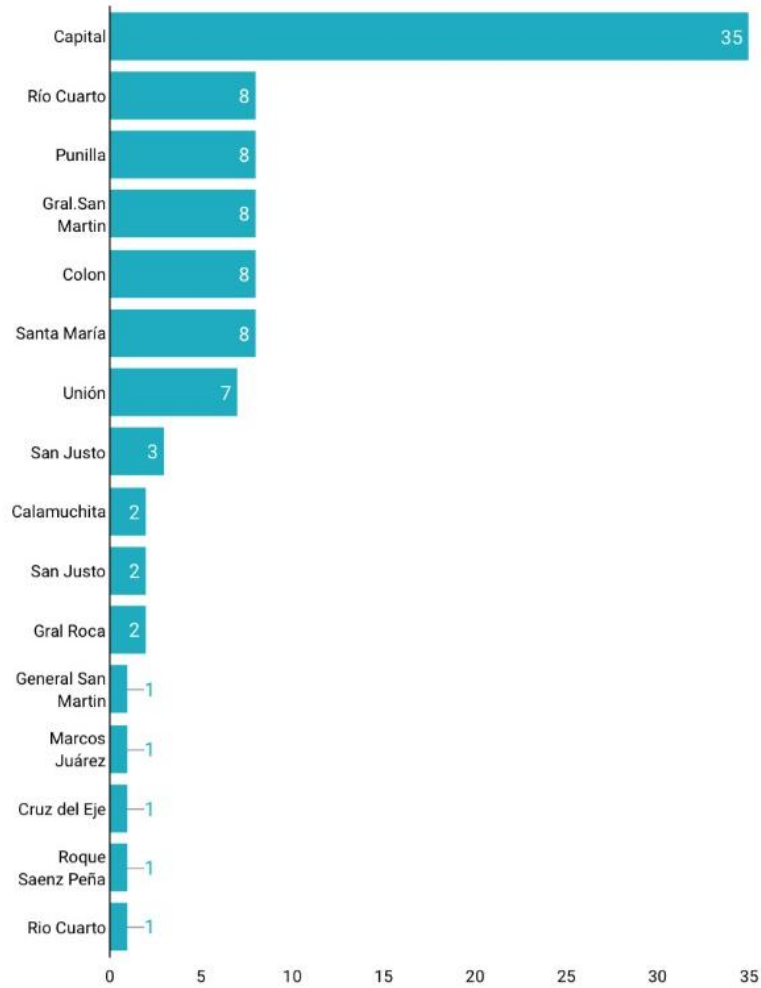

Departamentos

AZ | ⋮