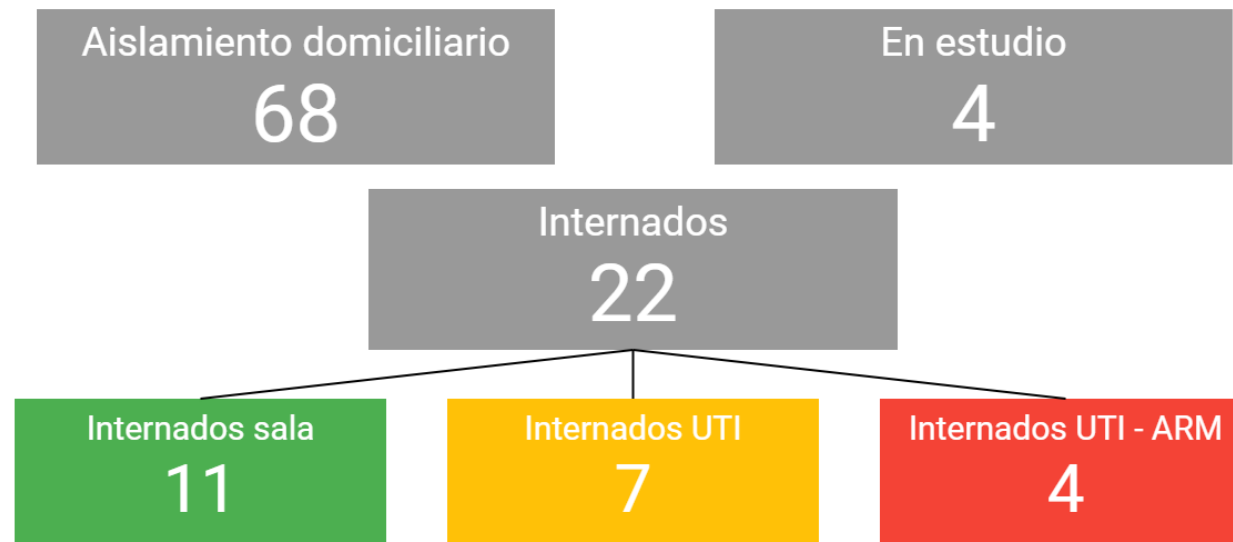

### Casos confirmados de nuevo Coronavirus (COVID-19) - Provincia de Córdoba

- La Provincia de Córdoba continúa en la fase de contención de la epidemia. En tres ciudades (Córdoba Capital, Alta Gracia y Río Cuarto) se registra transmisión local por conglomerados, es decir, casos correspondientes a personas que contrajeron el virus por contacto estrecho con un caso positivo. Córdoba no registra al día de hoy transmisión local comunitaria (circulación del virus en la población).
- Al 31 de marzo de 2020 se notificó un total de 1048 casos, de los cuales 96 (9,16%) son confirmados (95 de Córdoba y una de otra provincia), 366 (34,92%) son sospechosos y 586 (55,91%) resultaron negativos.

De las personas con diagnóstico positivo para COVID-19, 94 (98%) se encuentran en tratamiento, una (1%) se recuperó y tiene el alta definitiva y otra (1%) falleció.

### Estado de los pacientes

De las 94 personas que aún se encuentran en tratamiento, 68 (72,34%) son ambulatorios con aislamiento domiciliario, 22 (23,40%) están internadas y las 4 restantes (4,25%) aún forman parte de la investigación epidemiológica en curso.